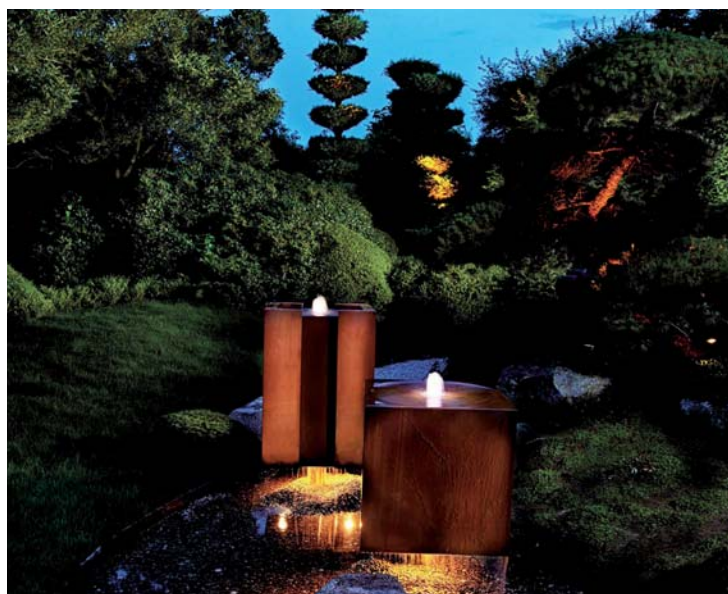

Table d'eau en acier Corten OASE Cube 90 CS

Dimensions (L x l x h) : 600 x 600 x 900 mm

Jeu d'eau équipé de LED basse tension

Prix public indicatif : 1 899,95 euros TTC

Pompe et support vendus séparément

Points de vente : jardineries,
revendeurs spécialisés